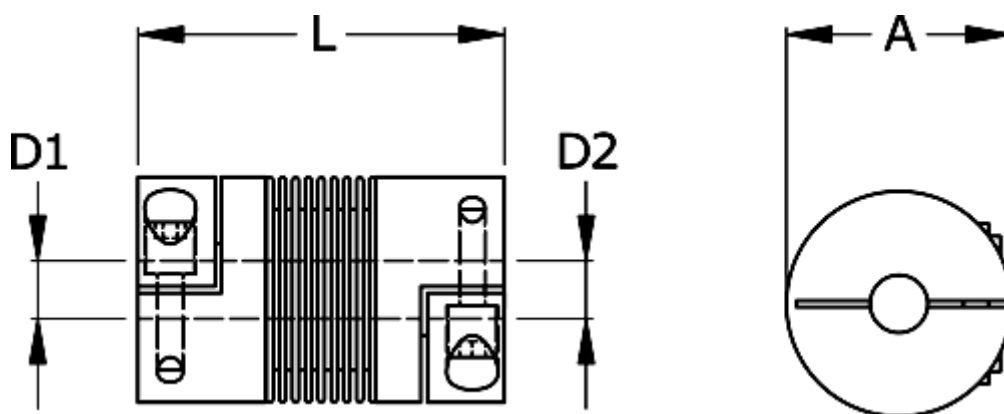

Varenummer: 3330200450501216
Beskrivelse: Metalbælgkobling type 2 str.45
Længde 50 mm, boring 12/16 mm

Mål

A	= 32.5
D1	= 12
D2	= 16
L	= 50
Nom. moment NM (Tkn)	= 4.5